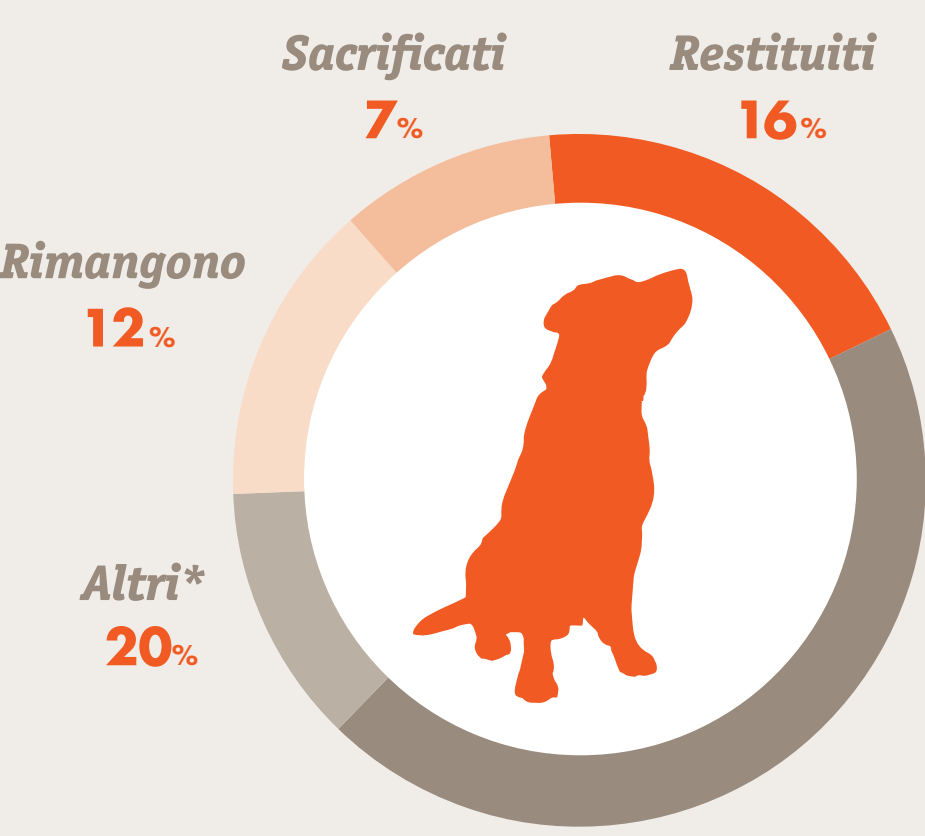

STUDIO SUGLI ABBANDONI E ADOZIONI 2017

Cani e gatti abbandonati, adottati e smarriti in Spagna nel 2016

Nel 2016 furono raccolti oltre 137.000 cani e gatti

Grafica evolutiva di gatti e cani raccolti

Dopo diversi anni di calo, il numero di animali raccolti si arresta quasi di colpo

Dove vanno?

Una volta raccolti sono:

Grafica evolutiva di gatti e cani restituiti

Scende il numero di animali smarriti restituiti ai loro proprietari, che coincide con l'arrivo presso i centri di accoglienza di più cani e gatti non identificati