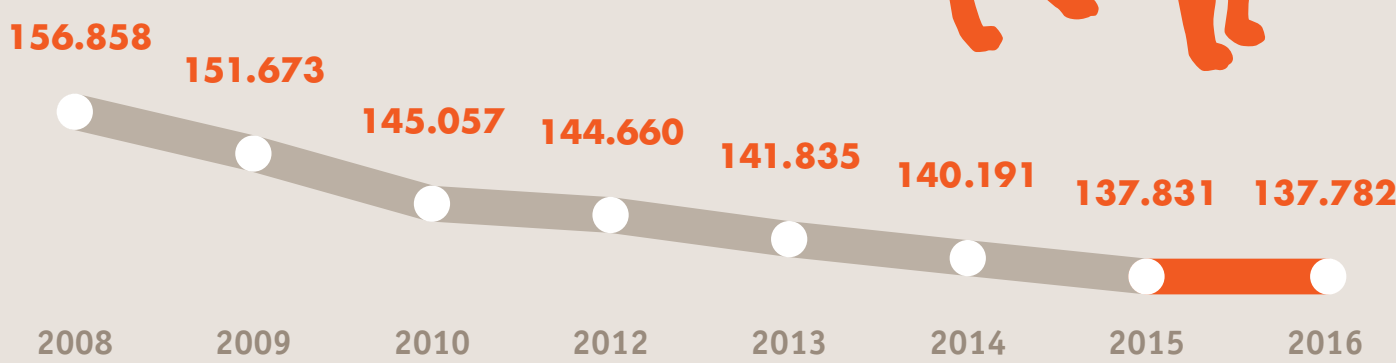

STUDIO SUGLI ABBANDONI E ADOZIONI 2017

Cani e gatti abbandonati, adottati e smarriti in Spagna nel 2016

Nel 2016 furono raccolti oltre 137.000 cani e gatti

Grafica evolutiva di gatti e cani raccolti

Dopo diversi anni di calo, il numero di animali raccolti si arresta quasi di colpo

Dove vanno?

Una volta raccolti sono:

Grafica evolutiva di gatti e cani restituiti

Scende il numero di animali smarriti restituiti ai loro proprietari, che coincide con l'arrivo presso i centri di accoglienza di più cani e gatti non identificati

Quando sono raccolti?

Cani

Gatti

*L'arrivo dei gatti è più elevato durante il secondo quadrimestre per essere una stagione riproduttiva.

Come sono?

Microchip

Salute

Età