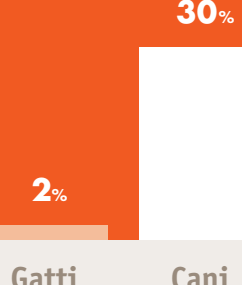

Dove vanno?

Una volta raccolti sono:

Grafica evolutiva di gatti e cani restituiti

Scende il numero di animali smarriti restituiti ai loro proprietari, che coincide con l'arrivo presso i centri di accoglienza di più cani e gatti non identificati

Quando sono raccolti?

Cani

Gatti

*L'arrivo dei gatti è più elevato durante il secondo quadrimestre per essere una stagione riproduttiva.

Come sono?

Microchip

Salute

Età

Razza

Nel caso dei gatti, è identificato solo il 2% di quelli che arrivano

I cuccioli restano nel rifugio la quarta parte del tempo di quanto restano i cani e i gatti di maggiore età

Come arrivano al centro di accoglienza?