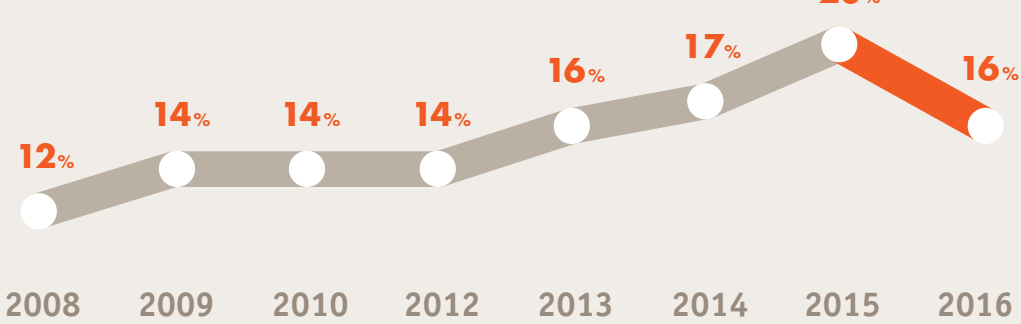

STUDIO SUGLI ABBANDONI E ADOZIONI 2017

Cani e gatti abbandonati, adottati e smarriti in Spagna nel 2016

Nel 2016 furono raccolti oltre 137.000 cani e gatti

Grafica evolutiva di gatti e cani raccolti

Dopo diversi anni di calo, il numero di animali raccolti si arresta quasi di colpo

Dove vanno?

Una volta raccolti sono:

Grafica evolutiva di gatti e cani restituiti

Scende il numero di animali smarriti restituiti ai loro proprietari, che coincide con l'arrivo presso i centri di accoglienza di più cani e gatti non identificati

Quando sono raccolti?

Cani

Gatti

*L'arrivo dei gatti è più elevato durante il secondo quadrimestre per essere una stagione riproduttiva.

Come sono?

Microchip

Salute

Età