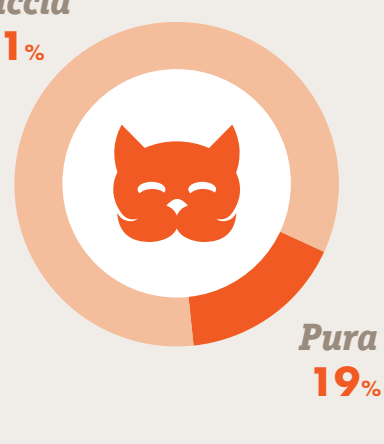

Dove vanno?

Una volta raccolti sono:

Grafica evolutiva di gatti e cani restituiti

Scende il numero di animali smarriti restituiti ai loro proprietari, che coincide con l'arrivo presso i centri di accoglienza di più cani e gatti non identificati

Quando sono raccolti?

Cani

Gatti

*L'arrivo dei gatti è più elevato durante il secondo quadrimestre per essere una stagione riproduttiva.

Come sono?

Microchip

Salute

Età

Razza

Nel caso dei gatti, è identificato solo il 2% di quelli che arrivano

I cuccioli restano nel rifugio la quarta parte del tempo di quanto restano i cani e i gatti di maggiore età

Come arrivano al centro di accoglienza?