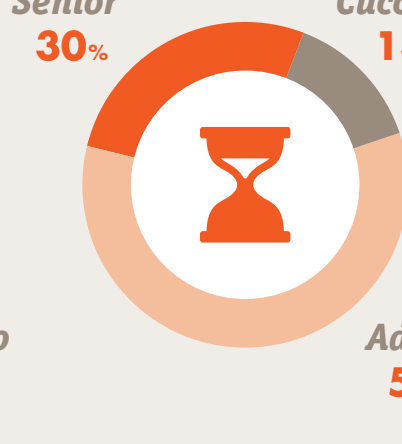

STUDIO SUGLI ABBANDONI E ADOZIONI 2017

Cani e gatti abbandonati, adottati e smarriti in Spagna nel 2016

Nel 2016 furono raccolti oltre 137.000 cani e gatti

Grafica evolutiva di gatti e cani raccolti

Dopo diversi anni di calo, il numero di animali raccolti si arresta quasi di colpo

Dove vanno?

Una volta raccolti sono:

Grafica evolutiva di gatti e cani restituiti

Scende il numero di animali smarriti restituiti ai loro proprietari, che coincide con l'arrivo presso i centri di accoglienza di più cani e gatti non identificati

Quando sono raccolti?

Cani

Gatti

*L'arrivo dei gatti è più elevato durante il secondo quadrimestre per essere una stagione riproduttiva.

Come sono?

Microchip

Salute

Età

Razza

Nel caso dei gatti, è identificato solo il 2% di quelli che arrivano

I cuccioli restano nel rifugio la quarta parte del tempo di quanto restano i cani e i gatti di maggiore età

Come arrivano al centro di accoglienza?