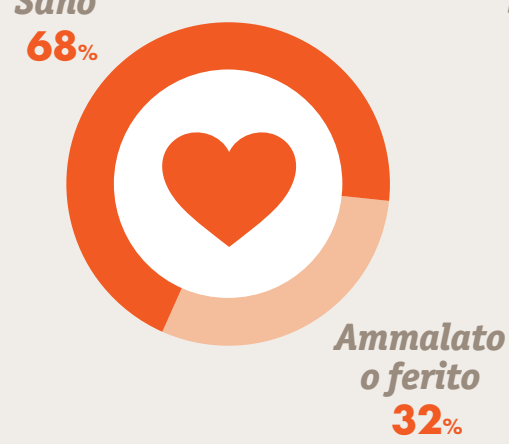

Dove vanno?

Una volta raccolti sono:

Grafica evolutiva di gatti e cani restituiti

Scende il numero di animali smarriti restituiti ai loro proprietari, che coincide con l'arrivo presso i centri di accoglienza di più cani e gatti non identificati

Quando sono raccolti?

Cani

Gatti

*L'arrivo dei gatti è più elevato durante il secondo quadrimestre per essere una stagione riproduttiva.

Come sono?

Microchip

Salute

Età

Razza

Nel caso dei gatti, è identificato solo il 2% di quelli che arrivano

I cuccioli restano nel rifugio la quarta parte del tempo di quanto restano i cani e i gatti di maggiore età

Come arrivano al centro di accoglienza?