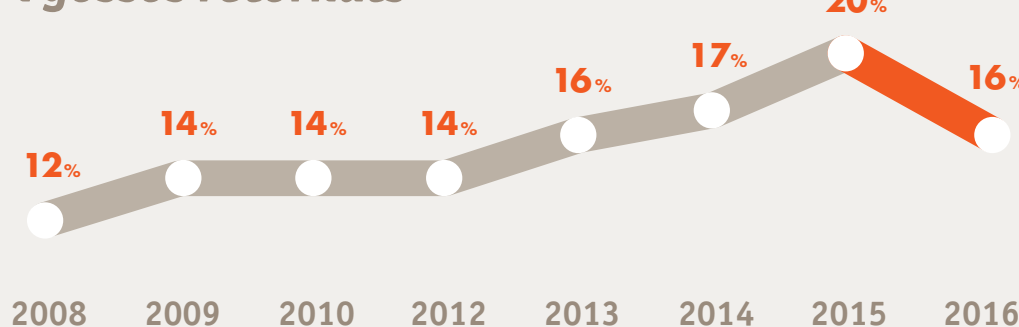

ESTUDI D'ABANDONAMENT & ADOPCIÓ 2017

Gossos i gats abandonats, perduts i adoptats a Espanya durant 2016

El 2016 es van recollir més de 137.000 gossos i gats

Gràfica evolutiva de gats i gossos recollits

Després d'alguns anys de descens, la xifra d'animals recollits s'atura gairebé del tot

A on van?

Un cop recollits, són:

Gràfica evolutiva de gats i gossos retornats

Baixa la xifra d'animals perduts que són retornats als seus propietaris, i coincideix amb l'arribada a les protectoras de més gossos i gats sense identificar