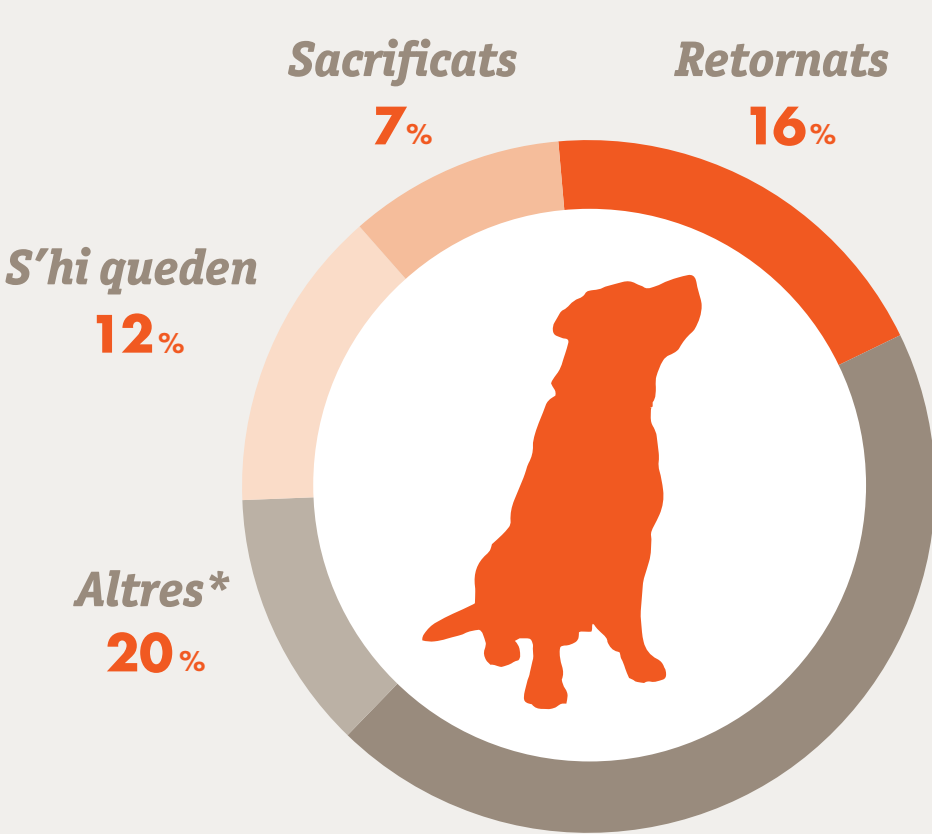

ESTUDI D'ABANDONAMENT & ADOPCIÓ 2017

Gossos i gats abandonats, perduts i adoptats a Espanya durant 2016

El 2016 es van recollir més de 137.000 gossos i gats

Gràfica evolutiva de gats i gossos recollits

Després d'alguns anys de descens, la xifra d'animals recollits s'atura gairebé del tot

A on van?

Un cop recollits, són:

Gràfica evolutiva de gats i gossos retornats

Baixa la xifra d'animals perduts que són retornats als seus propietaris, i coincideix amb l'arribada a les protectoras de més gossos i gats sense identificar