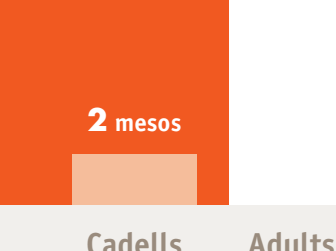

*Inclou mort de l'animal, cases d'acollida, retorn a la colònia...

Quan es recullen?

Gossos

Gats

*L'arribada de gats és més elevada durant el segon quadrimestre atès que és època de cria.

Com són?

Microxip

Salut

Edat

Raça

En el cas dels gats, només el 2% dels que arriben està identificat

8 mesos

Els cadells es queden al refugi una quarta part del temps que s'hi queden els gossos i gats més grans

Com arriben a la protectora?