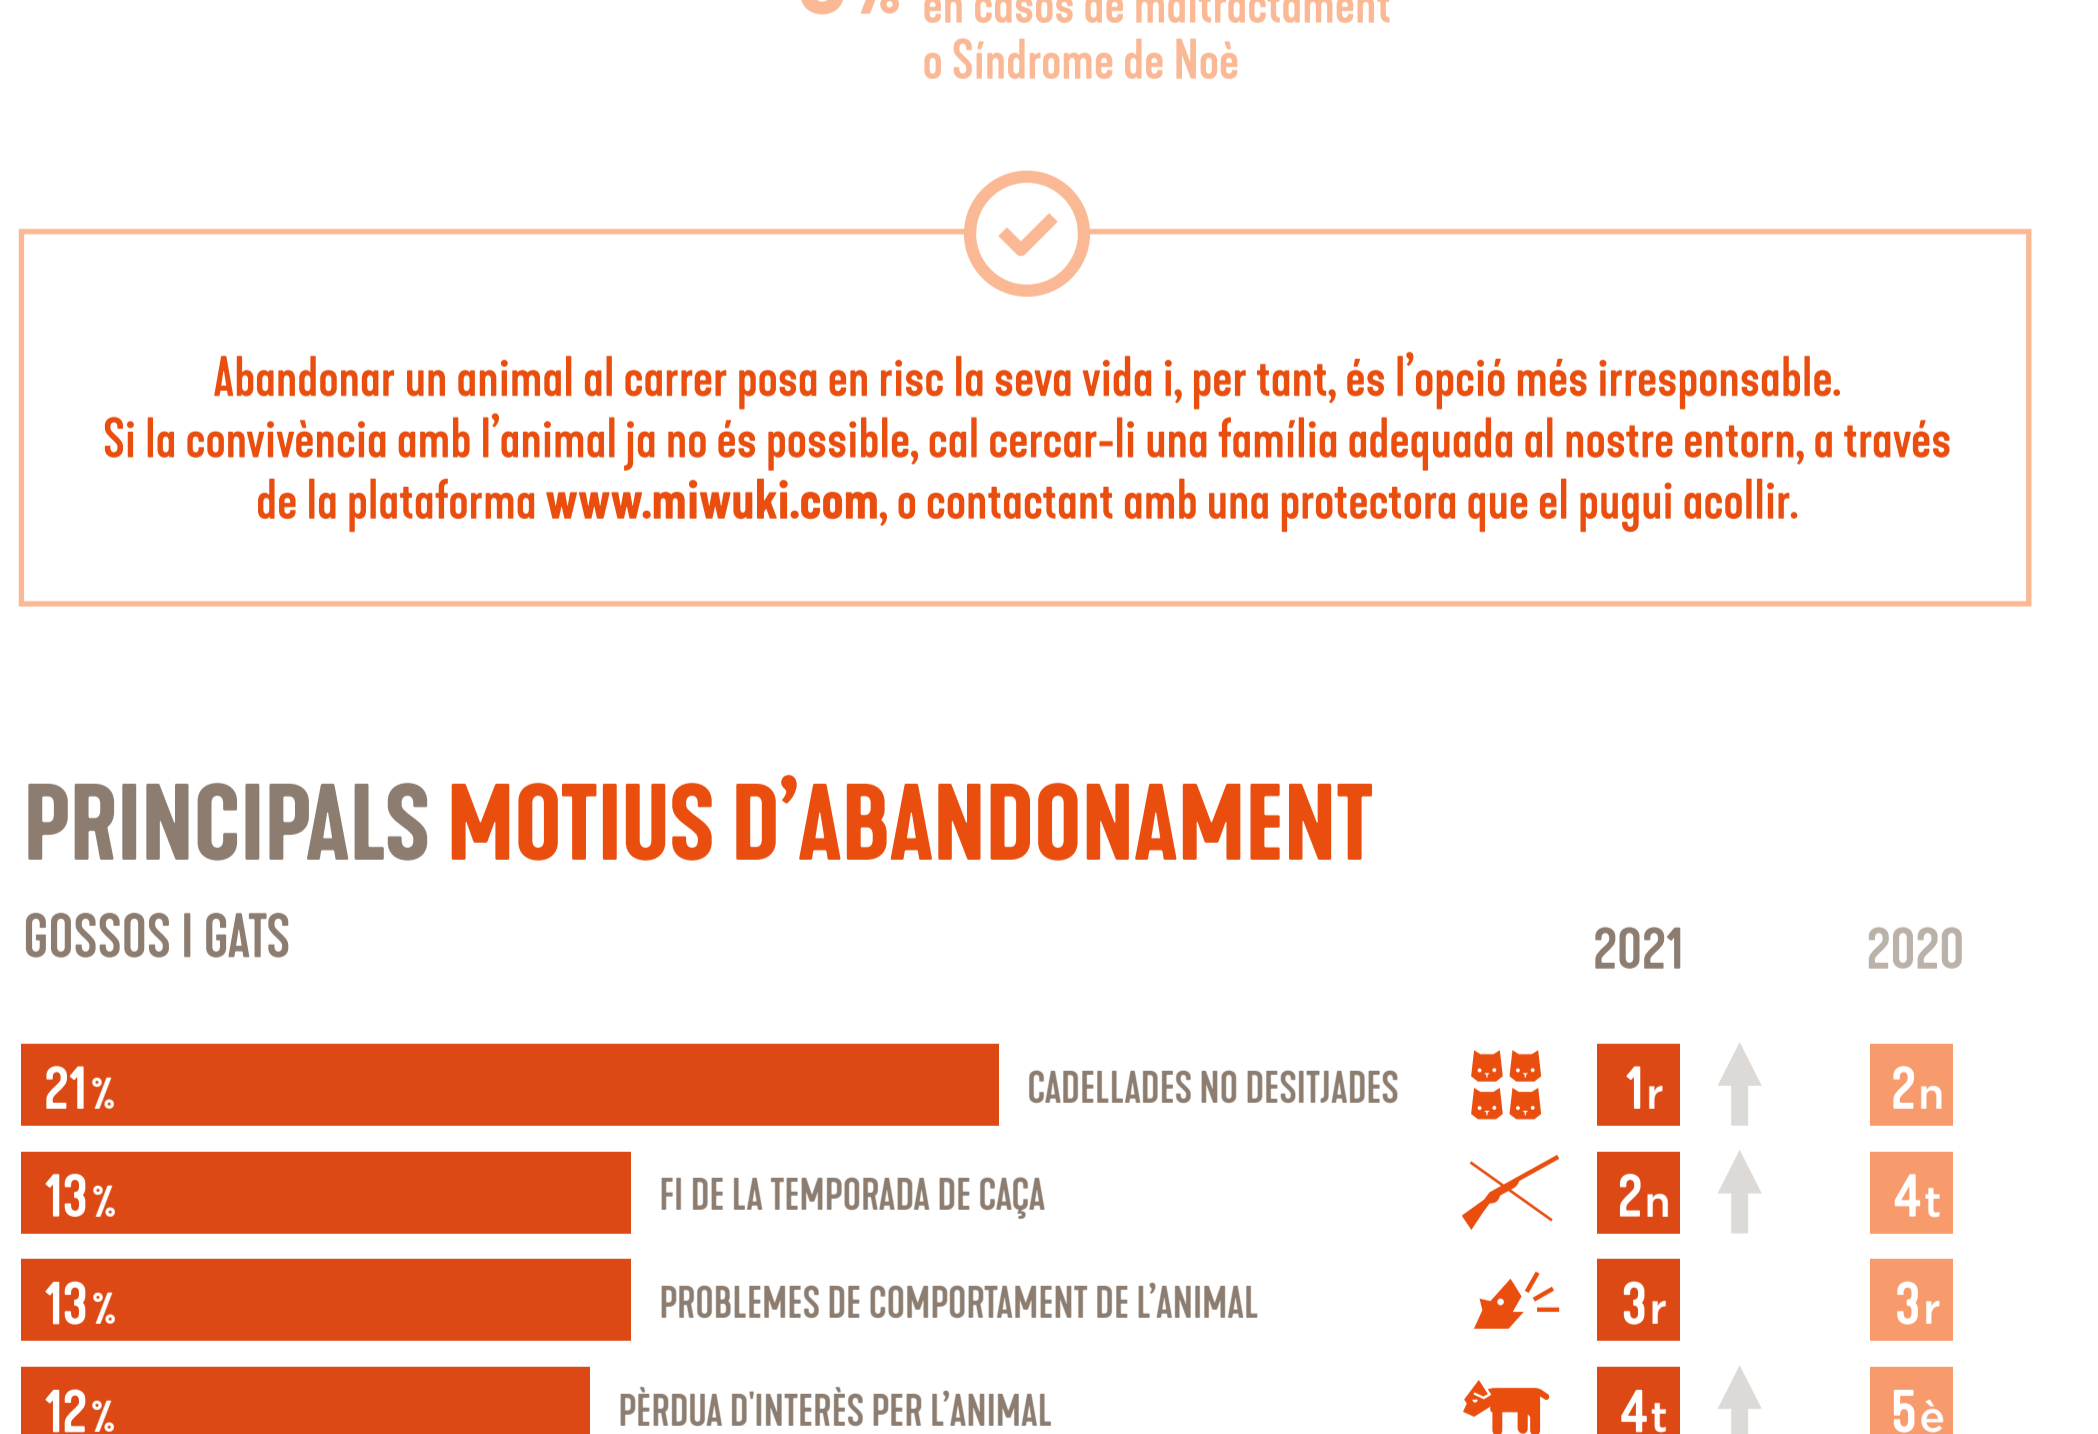

PERFIL DELS ANIMALS