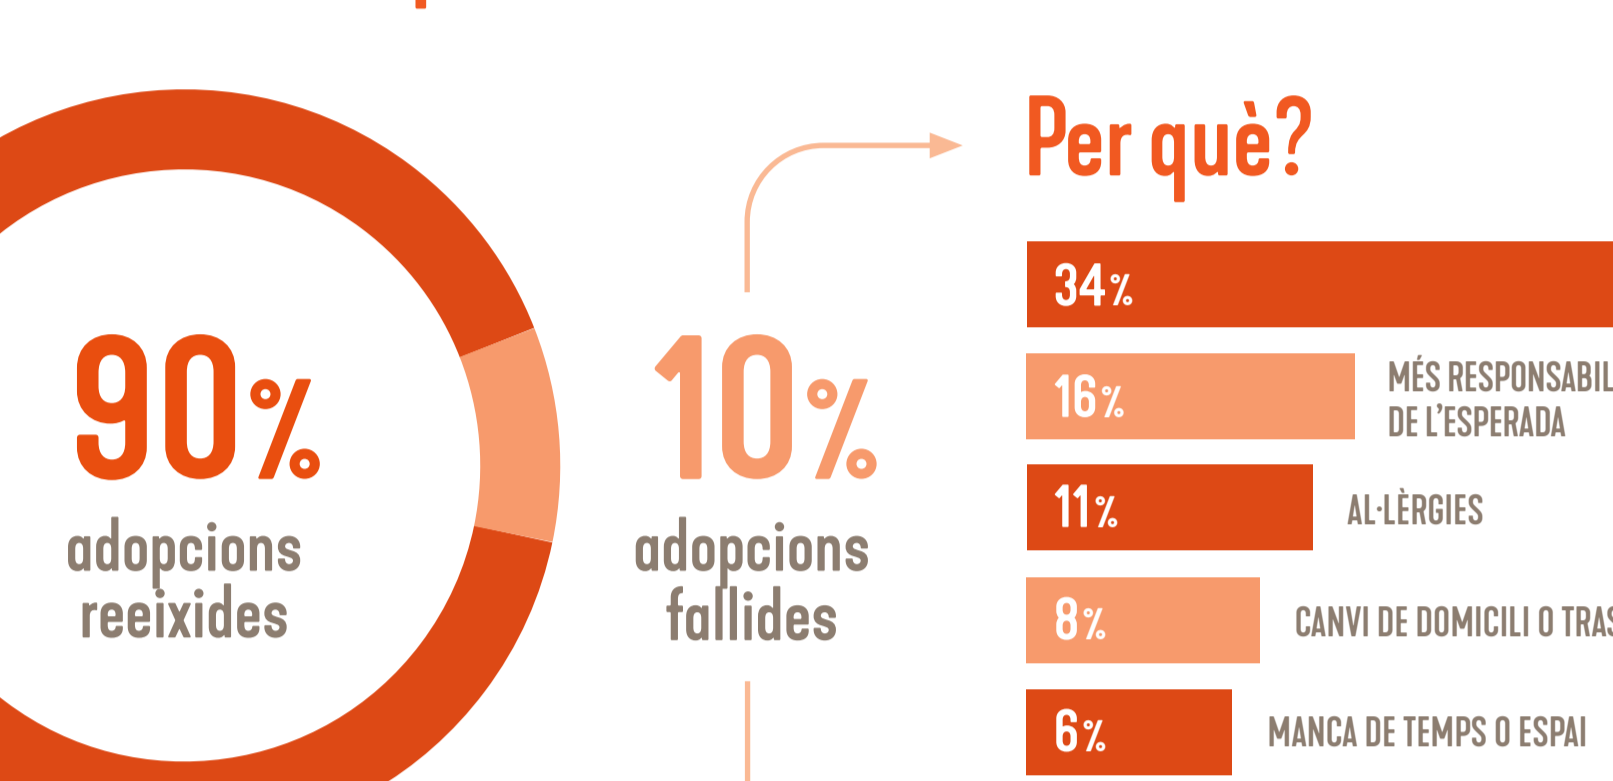

Estudi Ell mai no ho faria 2022

285.000

Aproximadament la mateixa quantitat d'animals que el 2020

GOSSOS I GATS RECOLLITS PER PROTECTORES A ESPANYA DURANT 2021

L'EQUIVALENT A 3,5 ESTADIS DE FUTBOL DE 80.000 SEIENTS

DADES SOBRE ANIMALS RECOLLITS

L'ABANDONAMENT O LA PÈRDUA AFECTA AL 2,6% DE TOTS ELS GOSSOS I GATS A ESPANYA

DESTINACIÓ DELS ANIMALS RECOLLITS

Per primer cop en molts anys, més del 50% dels animals recollits són adoptats