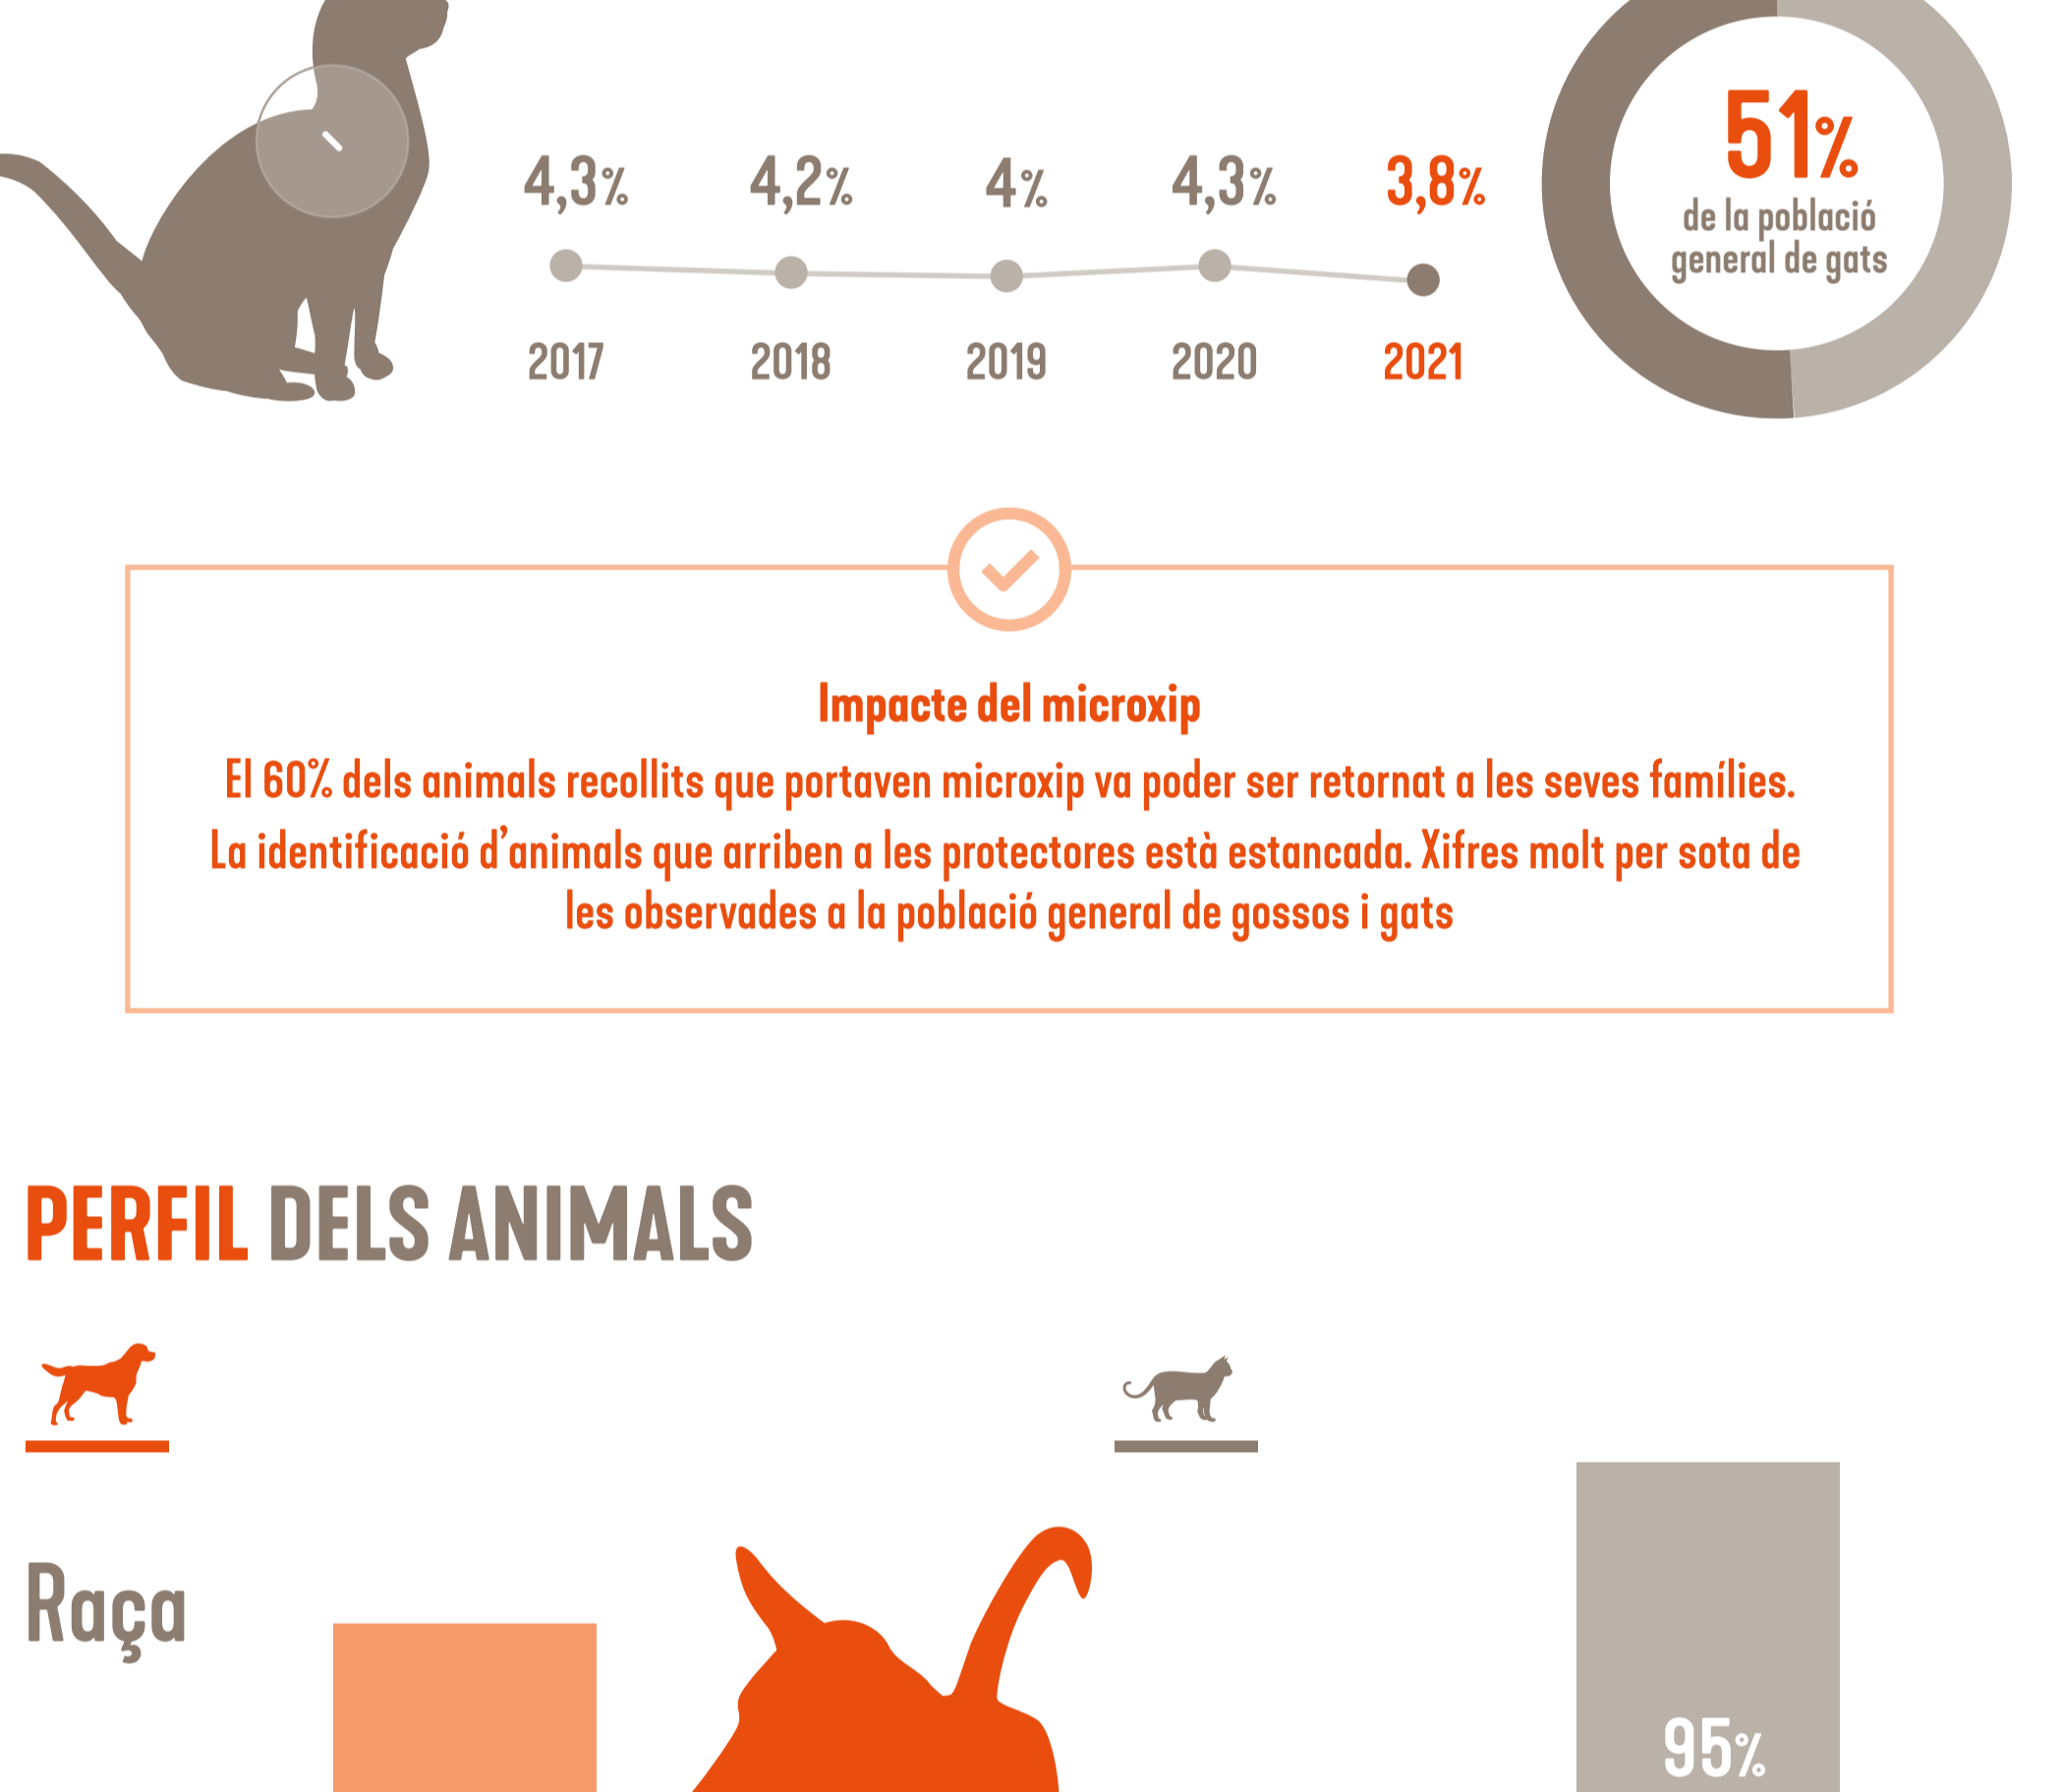

Estudi Ell mai no ho faria 2022

285.000

Aproximadament la mateixa quantitat d'animals que el 2020

GOSSOS I GATS RECOLLITS PER PROTECTORES A ESPANYA DURANT 2021

L'EQUIVALENT A 3,5 ESTADIS DE FUTBOL DE 80.000 SEIENTS

DADES SOBRE ANIMALS RECOLLITS

L'ABANDONAMENT O LA PÈRDUA AFECTA AL 2,6% DE TOTS ELS GOSSOS I GATS A ESPANYA

DESTINACIÓ DELS ANIMALS RECOLLITS

Per primer cop en molts anys, més del 50% dels animals recollits són adoptats

Quantes adopcions tenen èxit?

Quan?

Molts problemes de comportament es poden corregir o millorar amb l'ajuda d'un veterinari o etòleg professional.
La família i l'animal necessiten un temps d'adaptació que pot presentar reptes i dificultats.
L'orientació d'un professional pot ajudar en aquest període d'adaptació.