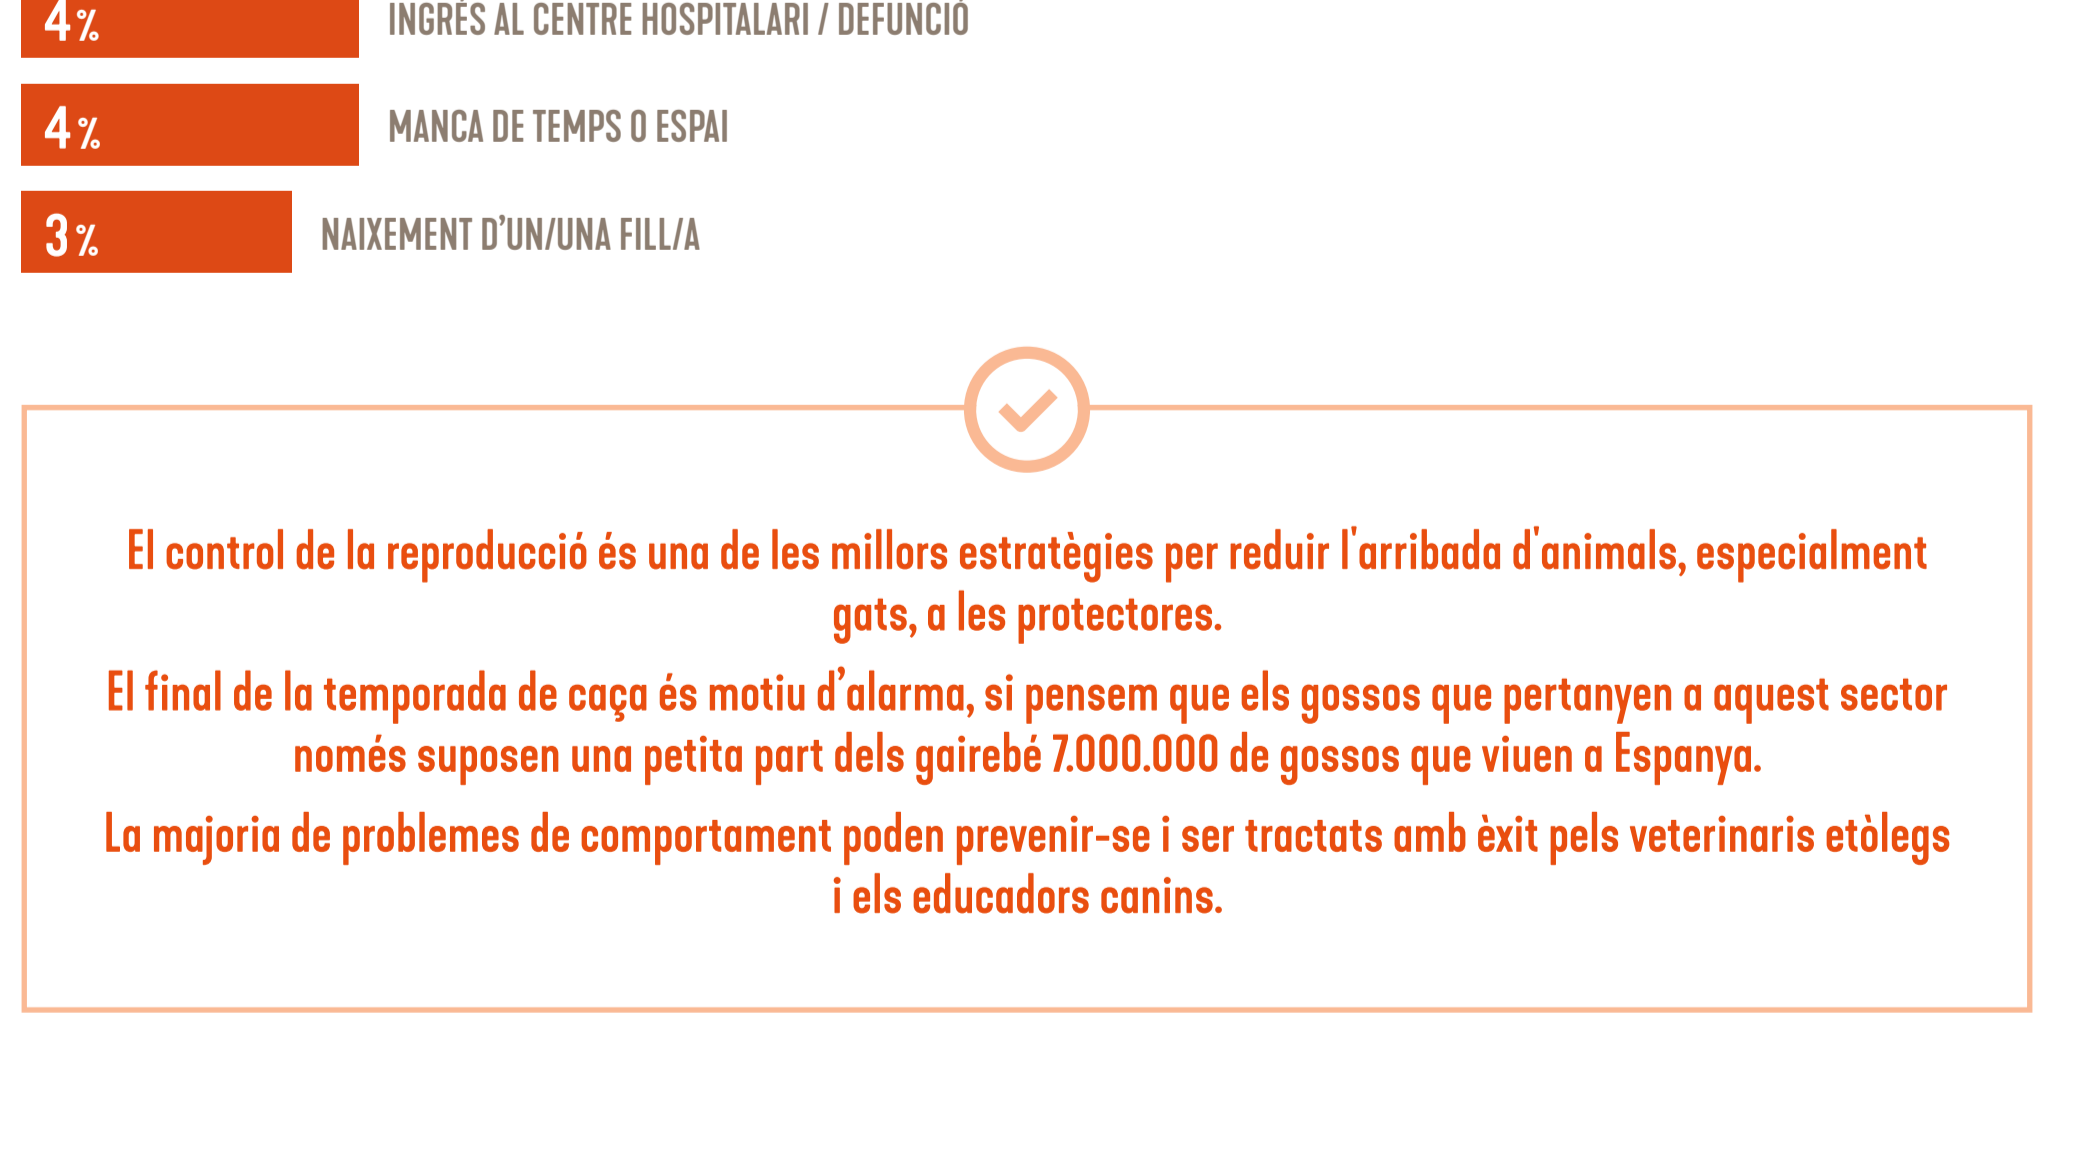

ABANDONAMENT SEGONS L'ESTACIÓ DE L'ANY

Per mesos de l'any, no hi ha grans diferències en el nombre de gossos recollits.

El caràcter estacional de la reproducció del gat fa que el nombre d'arribades a centres d'acollida sigui superior en els mesos centrals de l'any.