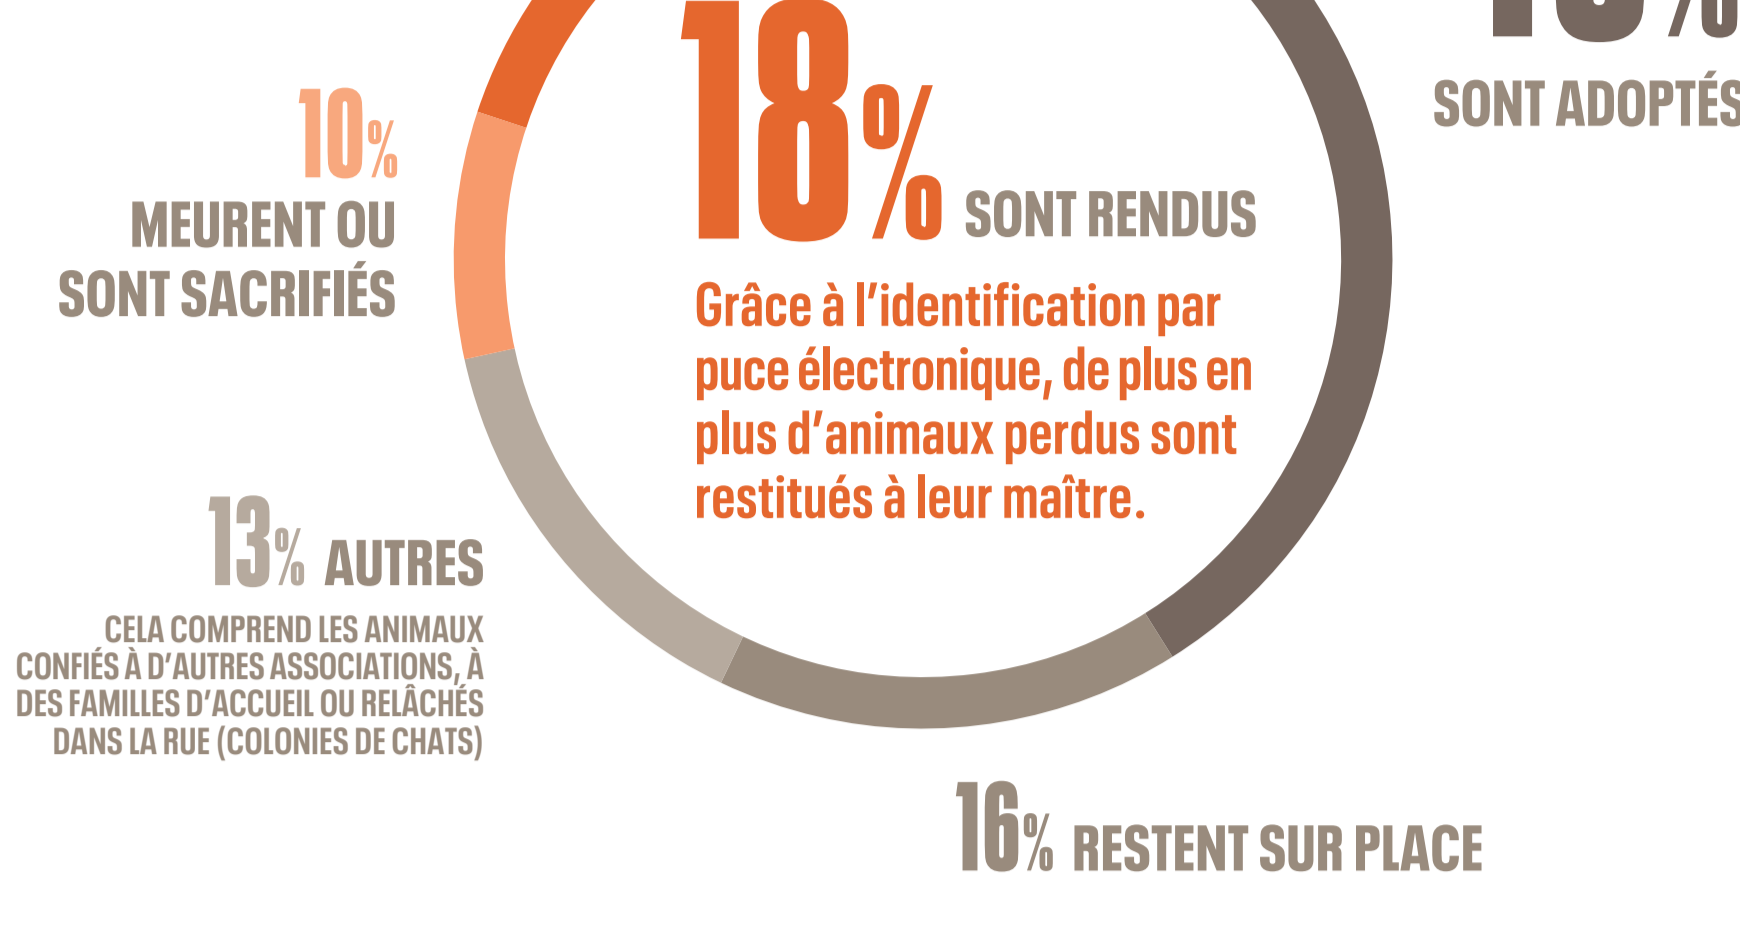

CARACTÉRISTIQUES DES ASSOCIATIONS DE PROTECTION ANIMALE EN ESPAGNE

ÉTUDE "ILS NE LE FERAIENT JAMAIS" SUR LA PRISE EN CHARGE DES CHIENS ET DES CHATS PERDUS, ABANDONNÉS ET ADOPTÉS EN ESPAGNE EN 2018

SUR LES 138.000 CHIENS ET CHATS RECUEILLIS PAR LES ASSOCIATIONS DE PROTECTION ANIMALE :

PROFIL DES ASSOCIATIONS DE PROTECTION ANIMALE

NOMBRE MOYEN D'ANIMAUX PRIS EN CHARGE PAR CHAQUE ASSOCIATION

TAUX D'OCCUPATION DES REFUGES

Ils ont un taux d'occupation élevé, frôlant la saturation.

COMMENT LES ASSOCIATIONS DE PROTECTION ANIMALE SONT-ELLES GÉRÉES ?