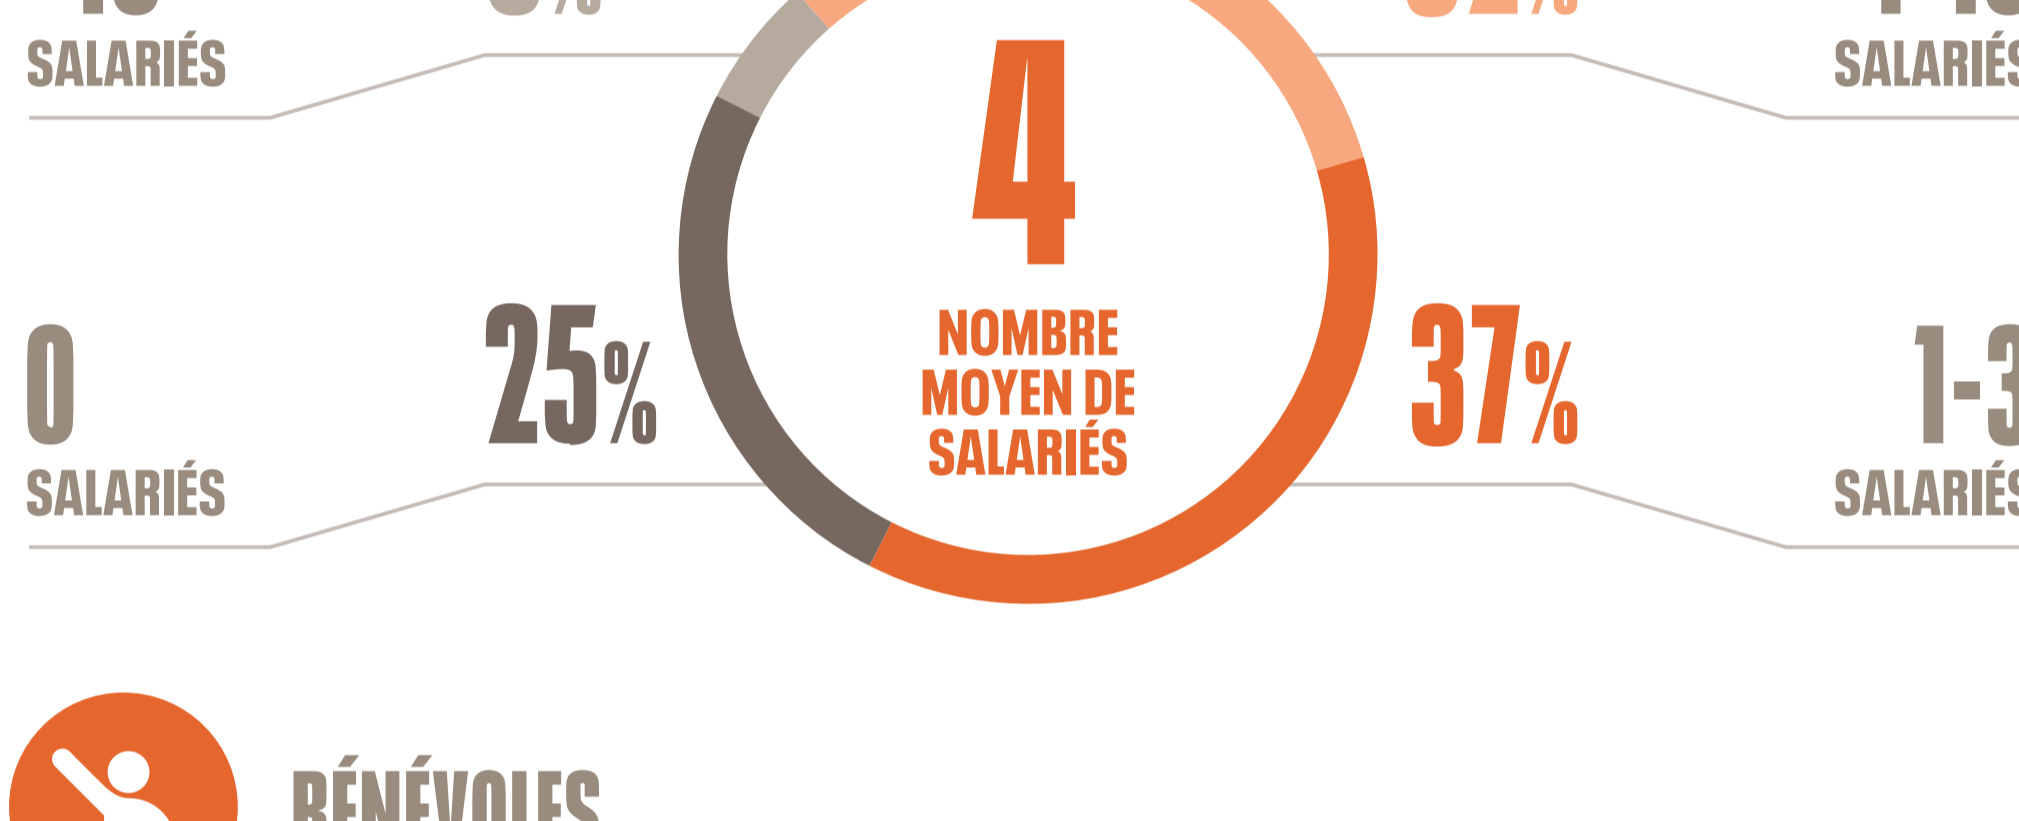

COMBIEN DE SALARIÉS ONT-ELLES ?

BÉNÉVOLES

39 NOMBRE MOYEN DE BÉNÉVOLES PAR ASSOCIATION   **72% ACTIVITÉS PRISES EN CHARGE PAR LES BÉNÉVOLES**

Les bénévoles jouent un rôle clé dans les associations publiques comme dans les associations privées.

MEMBRES

220 NOMBRE MOYEN DE MEMBRES PAR ASSOCIATION