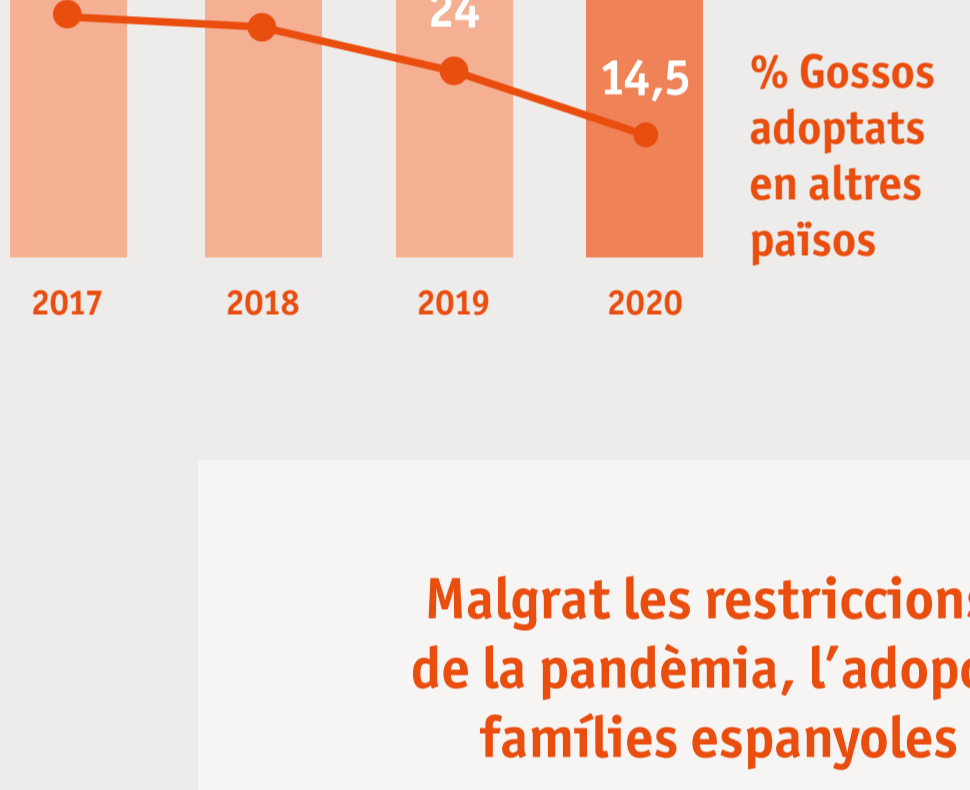

Destinacions dels animals recollits

Adoptats 49,3%

20,2% S'hi queden
15,6% Retornats

Els animals retornats a les famílies són majoritàriament perduts, i la xifra va baixar un 7,4% el 2020. Això suggereix que la reducció de mobilitat s'ha traduït en menys gossos perduts

6,2% Cases d'acollida
5,3% Cedits a una altra entitat
3% Morts

ADOPCIÓ A ESPANYA I A L'ESTRANGER