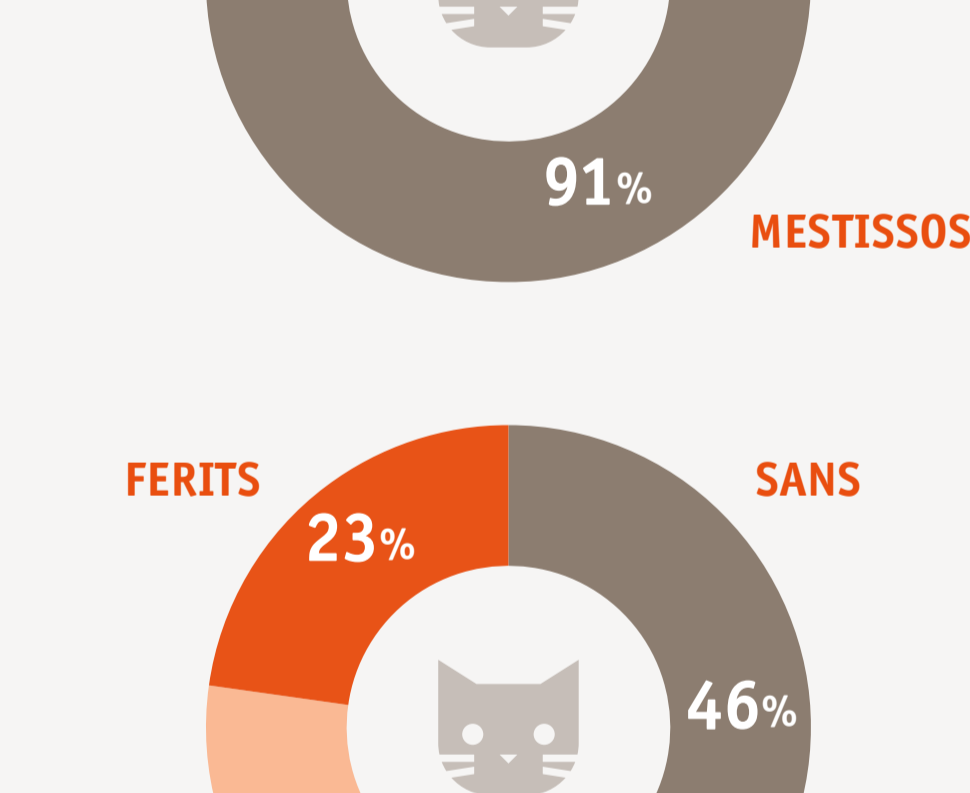

83,3
82,3
89,4
92,9 % Gats adoptats a Espanya

16,7
17,7
10,6
7,1 % Gats adoptats en altres països

Malgrat les restriccions sobre la mobilitat i l'impacte de la pandèmia, l'adopció d'animals de companyia per famílies espanyoles ha augmentat lleugerament

Perfil de l'animal en protectores

PORTEN MICROXIP 28%

PORTEN MICROXIP 4,3%

Temps mitjà d'estada en refugis

El temps mitjà d'estada de gossos i gats en les protectores varia considerablement en funció de si són petits o adults