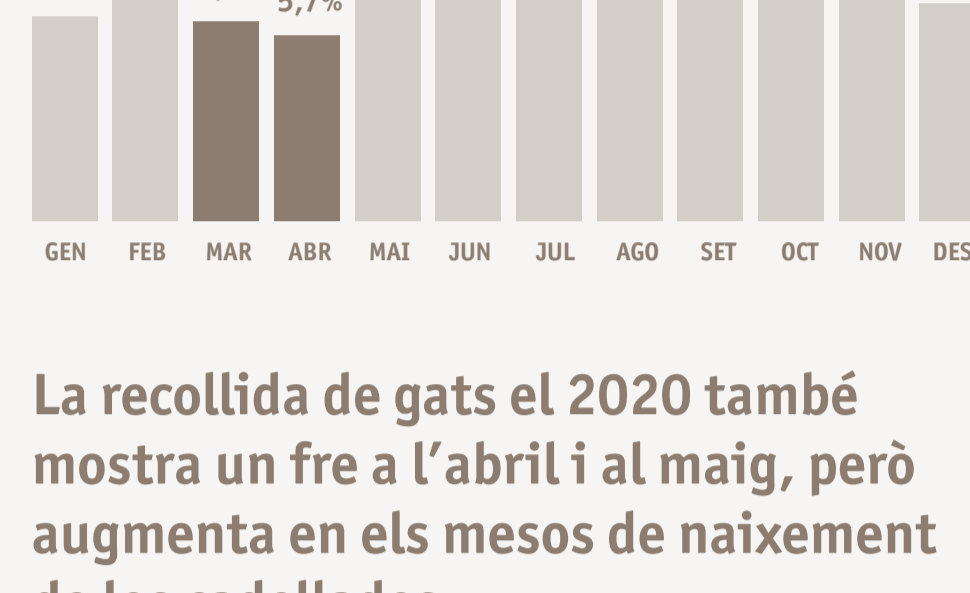

Recollida dels animals per mesos