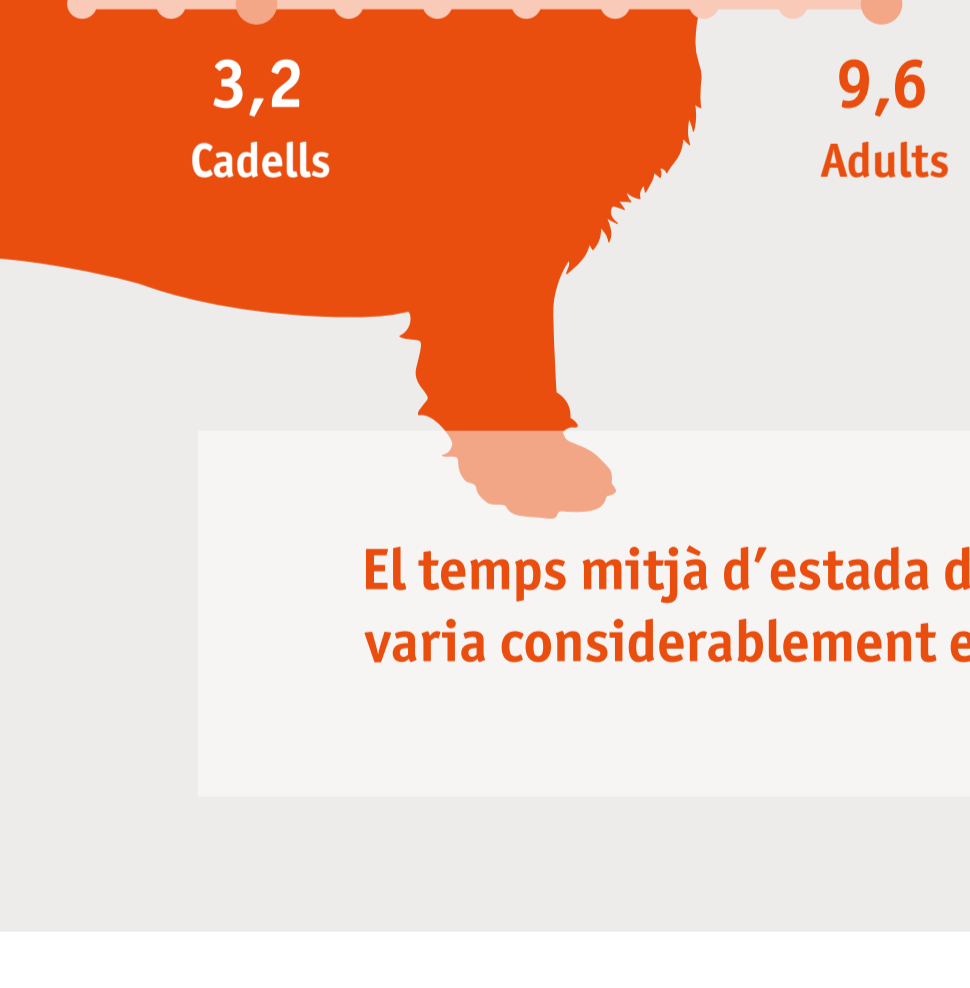

83,3
82,3
89,4
92,9 % Gats adoptats a Espanya

16,7
17,7
10,6
7,1 % Gats adoptats en altres països

Malgrat les restriccions sobre la mobilitat i l'impacte de la pandèmia, l'adopció d'animals de companyia per famílies espanyoles ha augmentat lleugerament

Perfil de l'animal en protectores

PORTEN MICROXIP 28%

PORTEN MICROXIP 4,3%

Temps mitjà d'estada en refugis

El temps mitjà d'estada de gossos i gats en les protectores varia considerablement en funció de si són petits o adults