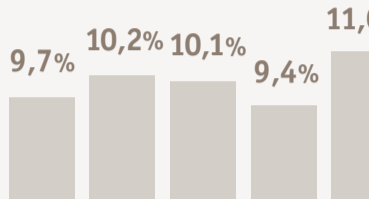

Recollida dels animals per mesos