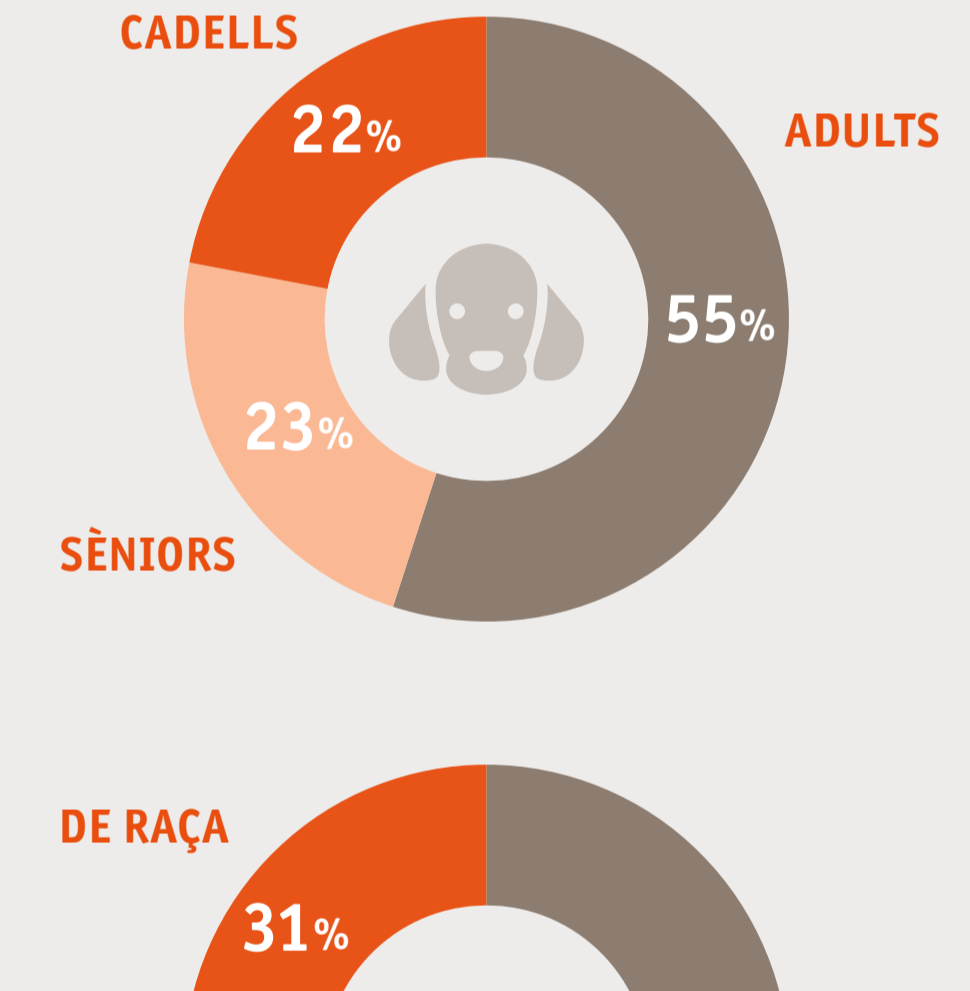

83,3
82,3
89,4
92,9 % Gats adoptats a Espanya

16,7
17,7
10,6
7,1 % Gats adoptats en altres països

Malgrat les restriccions sobre la mobilitat i l'impacte de la pandèmia, l'adopció d'animals de companyia per famílies espanyoles ha augmentat lleugerament

Perfil de l'animal en protectores

PORTEN MICROXIP 28%

PORTEN MICROXIP 4,3%

Temps mitjà d'estada en refugis

El temps mitjà d'estada de gossos i gats en les protectores varia considerablement en funció de si són petits o adults