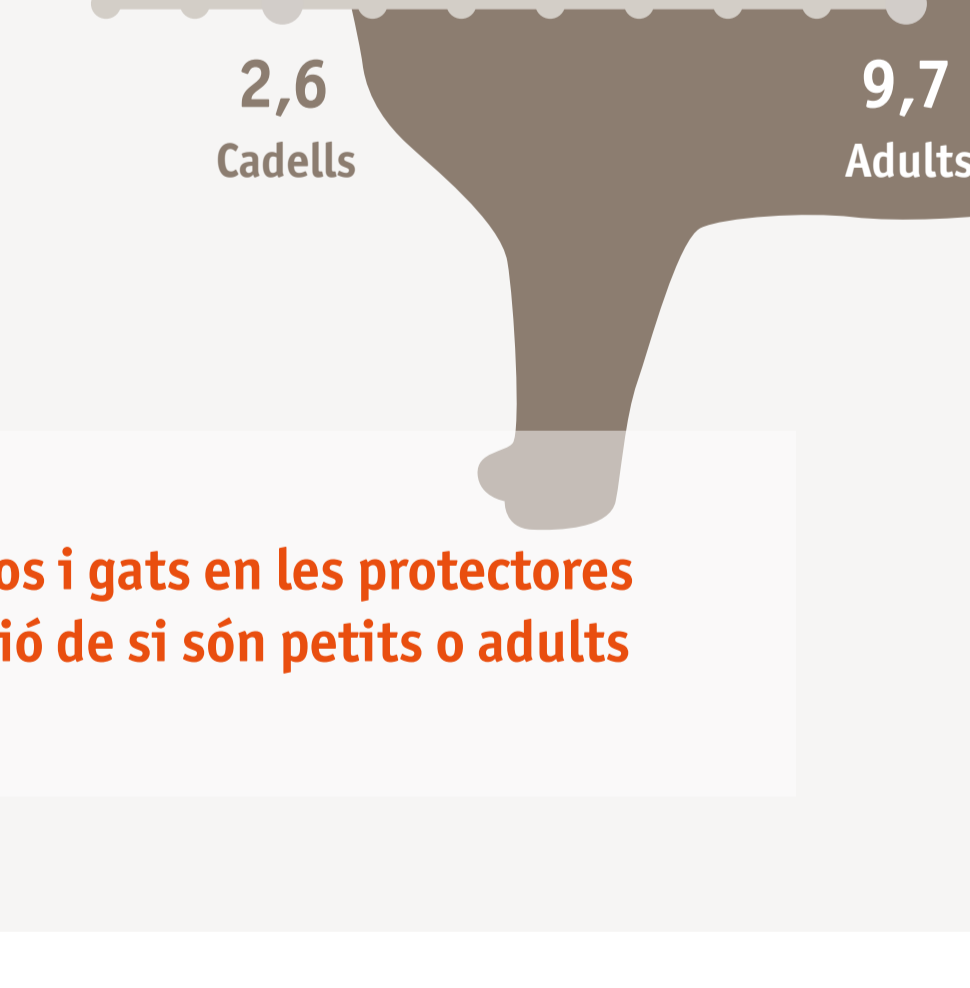

83,3
82,3
89,4
92,9 % Gats adoptats a Espanya

16,7
17,7
10,6
7,1 % Gats adoptats en altres països

Malgrat les restriccions sobre la mobilitat i l'impacte de la pandèmia, l'adopció d'animals de companyia per famílies espanyoles ha augmentat lleugerament

Perfil de l'animal en protectores

PORTEN MICROXIP 28%

PORTEN MICROXIP 4,3%

Temps mitjà d'estada en refugis

El temps mitjà d'estada de gossos i gats en les protectores varia considerablement en funció de si són petits o adults