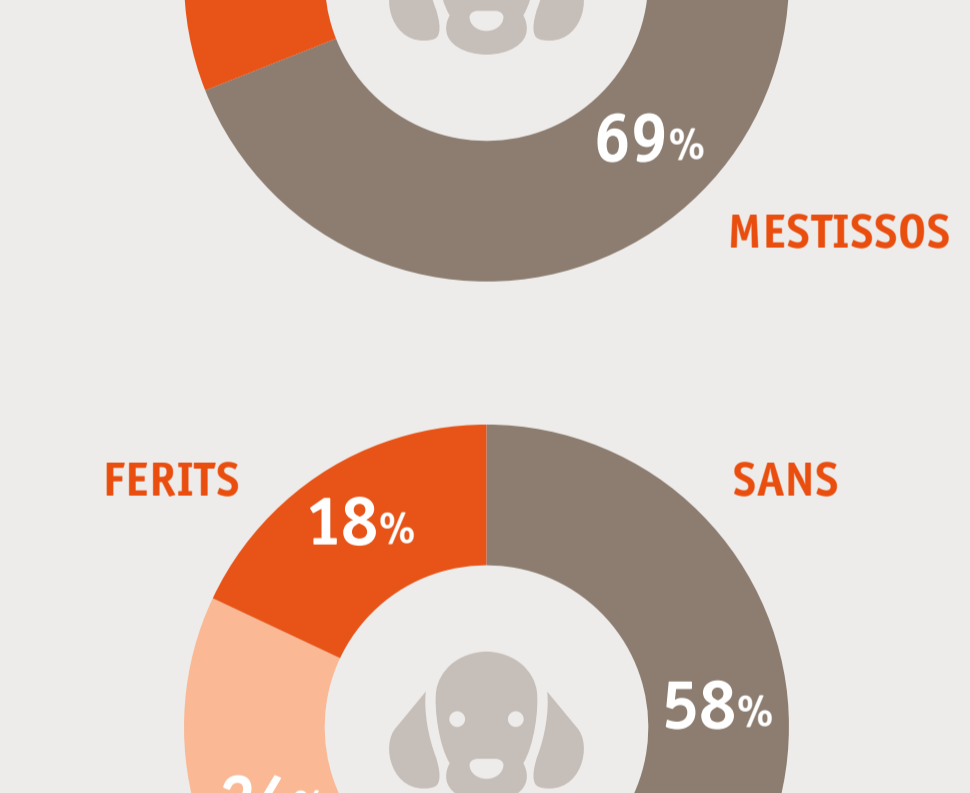

83,3
82,3
89,4
92,9 % Gats adoptats a Espanya

16,7
17,7
10,6
7,1 % Gats adoptats en altres països

Malgrat les restriccions sobre la mobilitat i l'impacte de la pandèmia, l'adopció d'animals de companyia per famílies espanyoles ha augmentat lleugerament

Perfil de l'animal en protectores

PORTEN MICROXIP 28%

PORTEN MICROXIP 4,3%

Temps mitjà d'estada en refugis

El temps mitjà d'estada de gossos i gats en les protectores varia considerablement en funció de si són petits o adults