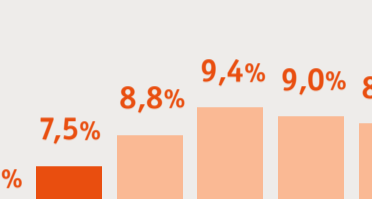

Recollida dels animals per mesos