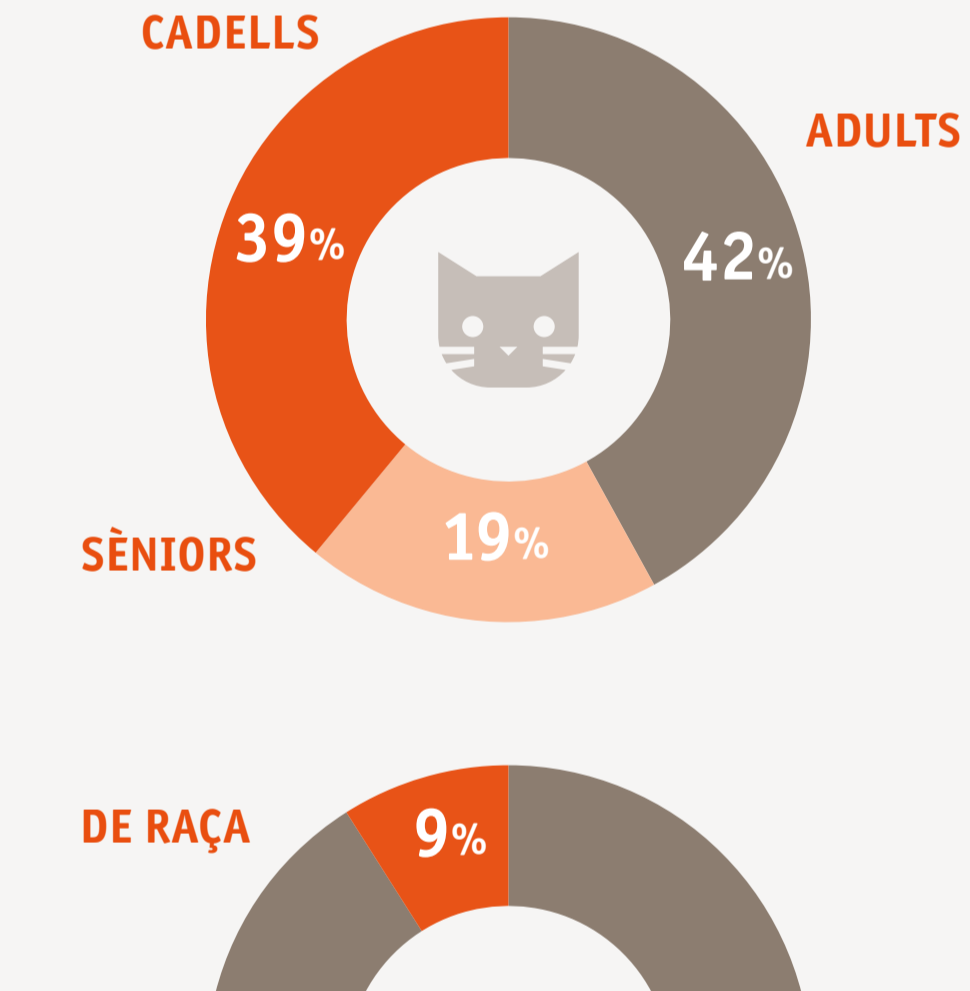

83,3
82,3
89,4
92,9 % Gats adoptats a Espanya

16,7
17,7
10,6
7,1 % Gats adoptats en altres països

Malgrat les restriccions sobre la mobilitat i l'impacte de la pandèmia, l'adopció d'animals de companyia per famílies espanyoles ha augmentat lleugerament

Perfil de l'animal en protectores

PORTEN MICROXIP 28%

PORTEN MICROXIP 4,3%

Temps mitjà d'estada en refugis

El temps mitjà d'estada de gossos i gats en les protectores varia considerablement en funció de si són petits o adults